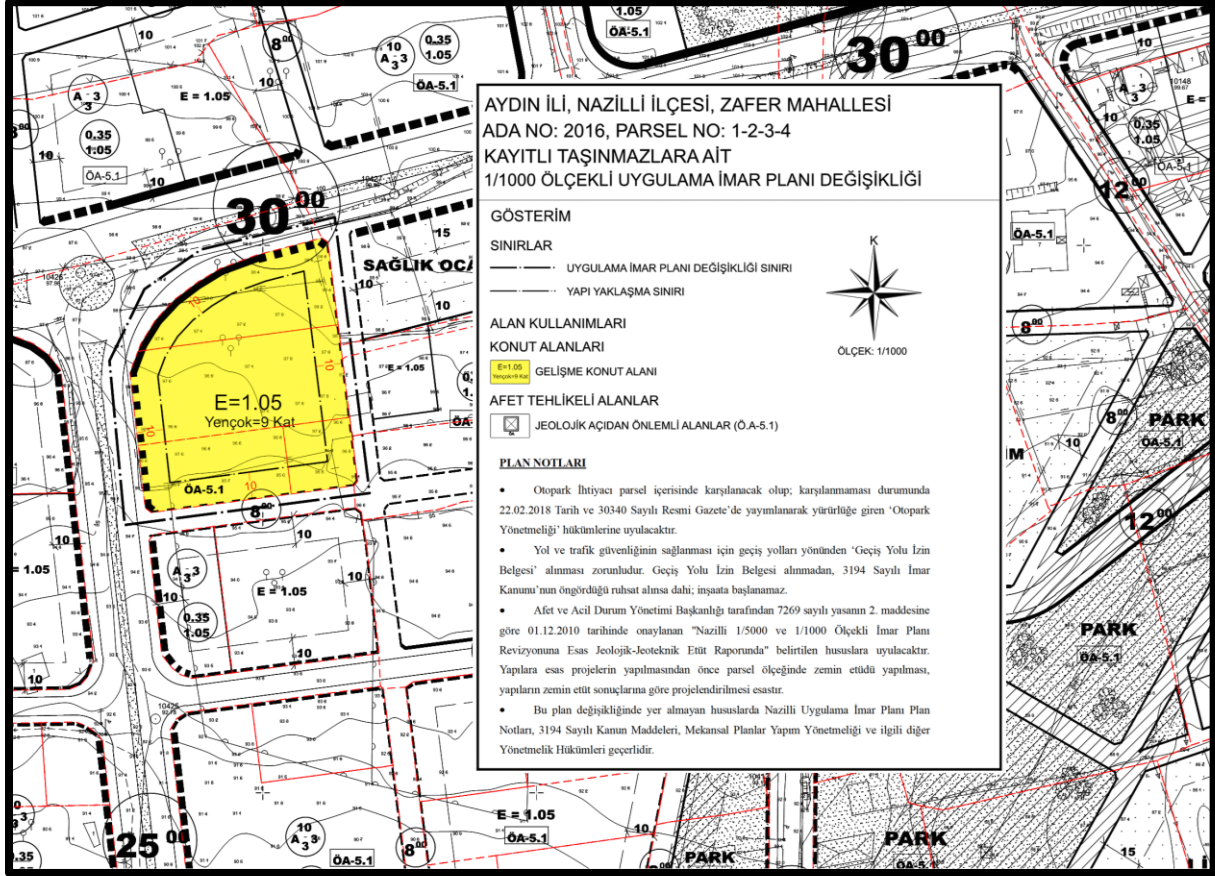

Uygulama imar planı deęiřiklięi yapılacak alan Aydın İli, Nazilli İlçesi, Zafer Mahallesi sınırları içerisinde bulunan 2016 ada 1-2-3-4 parsel numaralı taşınmazları kapsamaktadır. Ayrıca imar planı deęiřiklięi yapılacak alan 1/1000 ölçekli M20-b-07-d-1-d imar paftasında kalmaktadır.

Őekil 1: 1/1000 Ölçekli Uygulama İmar Planı Deęiřiklięi çalıřması